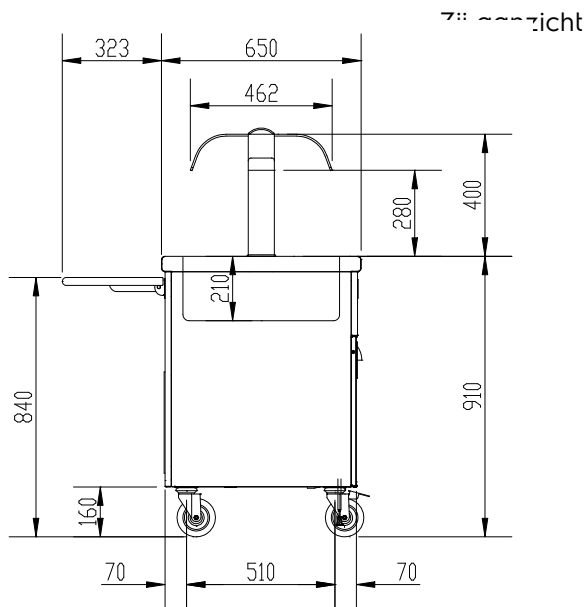

Elektrisch

Voltage:	
320138 (FSV11F3C)	230 V/1 ph/50 Hz
Aangesloten vermogen:	0.32 kW

Algemene Gegevens:

Aantal deuren:	3
Deur type:	Scharnierend
Afmetingen, extern, breedte:	1125 mm
Afmetingen, extern, diepte:	962 mm
Afmetingen, extern, hoogte:	1320 mm
Gewicht, netto:	128 kg
Kuip lengte:	960 mm
Kuip breedte:	510 mm
Kuip diepte:	210 mm
Kuip temperatuur:	-2/+5°C

Overige koeling gegevens:

Koelmiddel type:	R452A