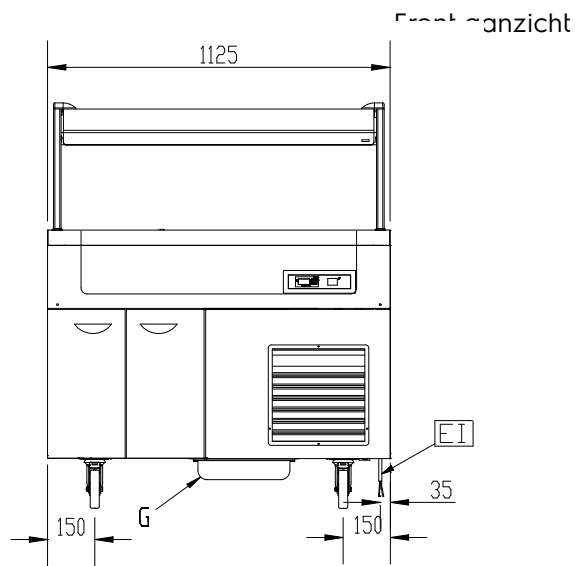

Elektrisch

Voltage:	
320138 (FSV11F3C)	230 V/1 ph/50 Hz
Aangesloten vermogen:	0.32 kW

Algemene Gegevens:

Aantal deuren:	3
Deur type:	Scharnierend
Afmetingen, extern, breedte:	1125 mm
Afmetingen, extern, diepte:	962 mm
Afmetingen, extern, hoogte:	1320 mm
Gewicht, netto:	128 kg
Kuip lengte:	960 mm
Kuip breedte:	510 mm
Kuip diepte:	210 mm
Kuip temperatuur:	-2/+5°C

Overige koeling gegevens:

Koelmiddel type:	R452A